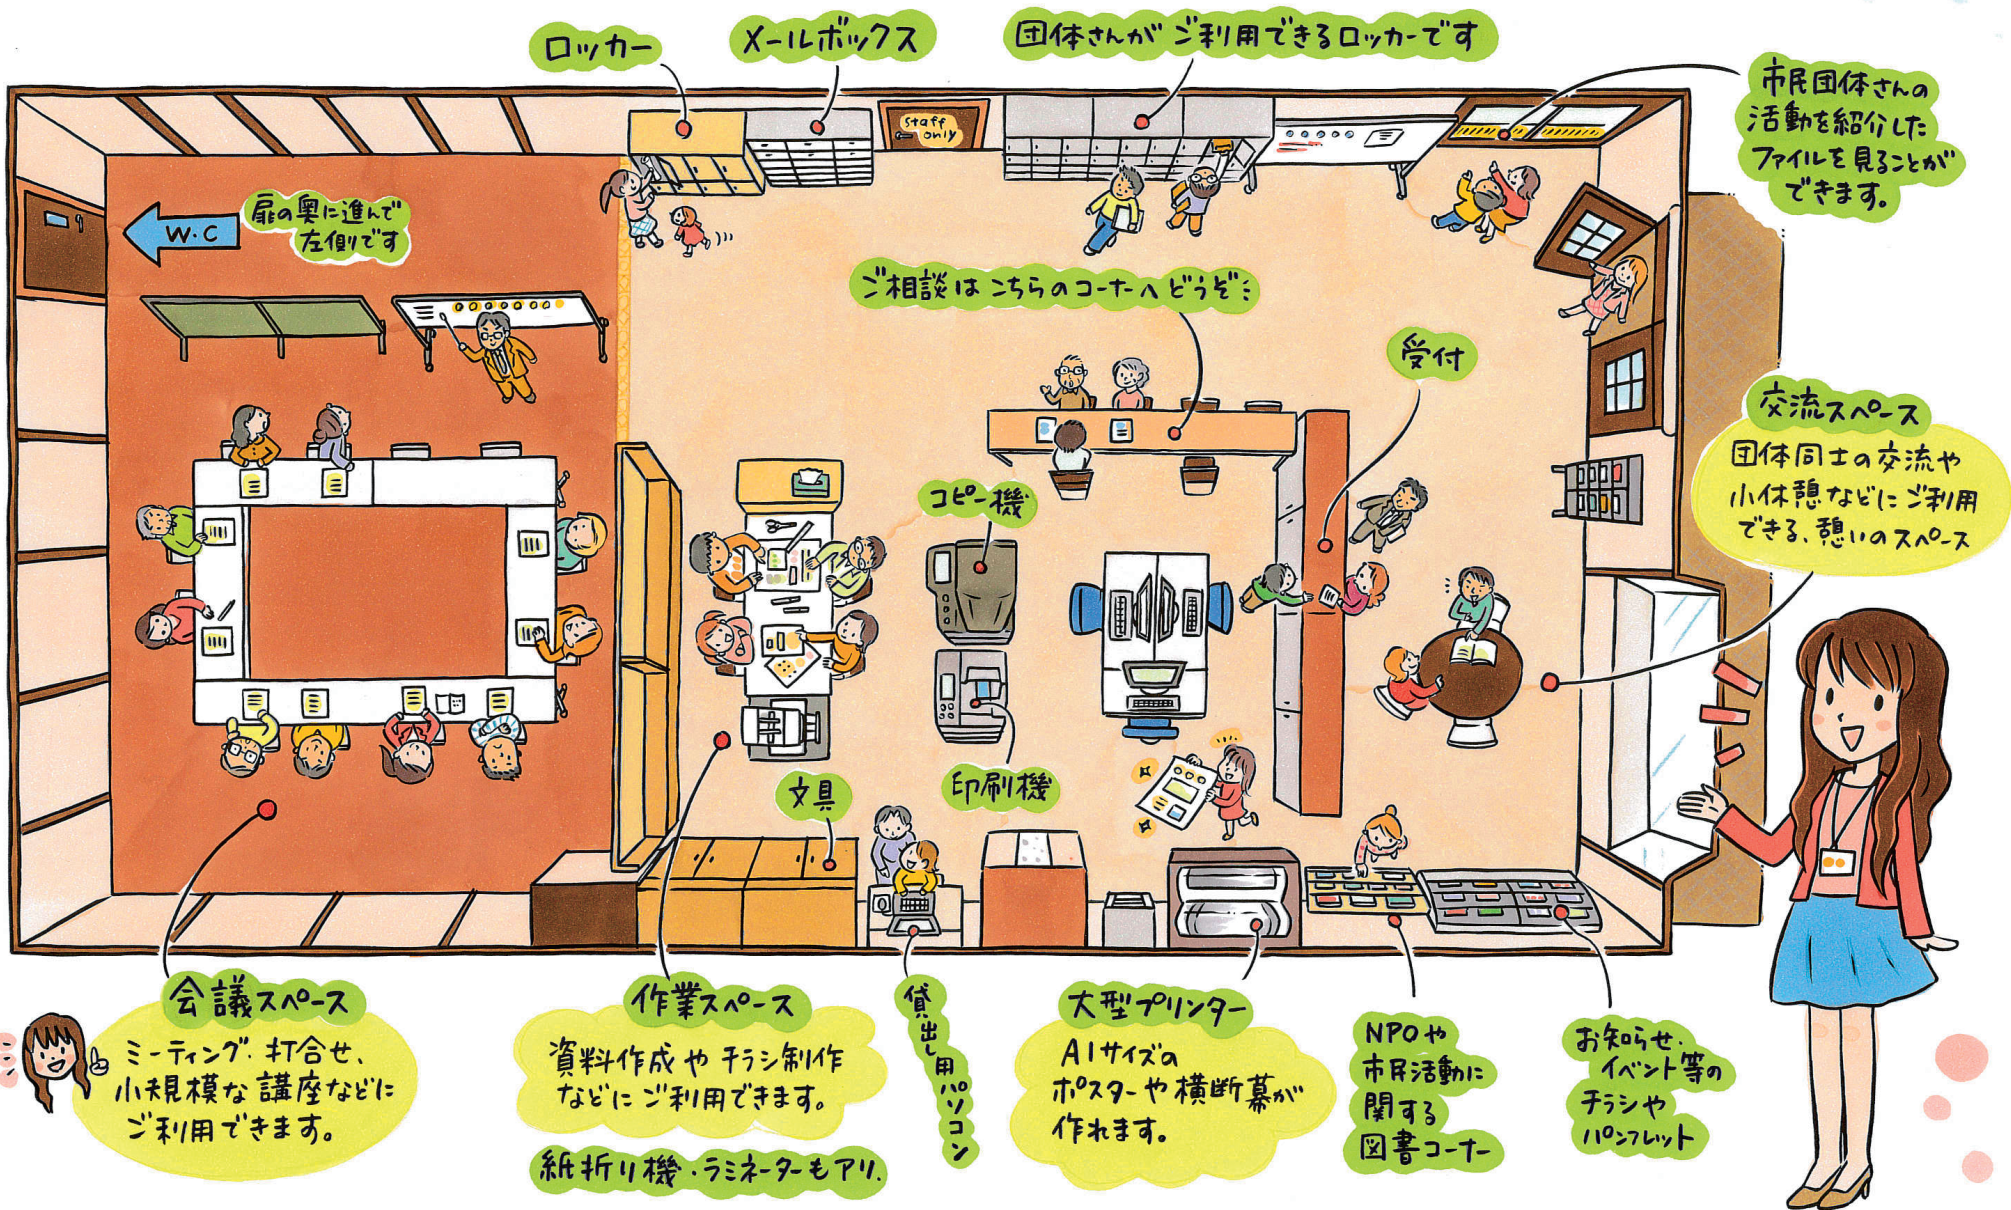

西条市市民活動支援センターへようこそ!

ロッカー

X-ILボックス

団体さんがご利用できるロッカーです

市民団体さんの活動を紹介します。ファイルを見ることが出来ます。

W.C
扉の奥に進んで左側です

相談はこちらのカウンターです

受付

交流スペース
団体同士の交流や小休憩などにご利用できる、憩いのスペース

コピー機

文具

印刷機

貸出し用パソコン

大型プリンター
A1サイズのポスターや横断幕が作れます。

NPOや市民活動に関する図書コーナー

お知らせイベント等のチラシやHPプリント

会議スペース
ミーティング、打合せ、小規模な講座などにご利用できます。

作業スペース
資料作成やチラシ制作などにご利用できます。
紙折り機・ラミネーターもあり。